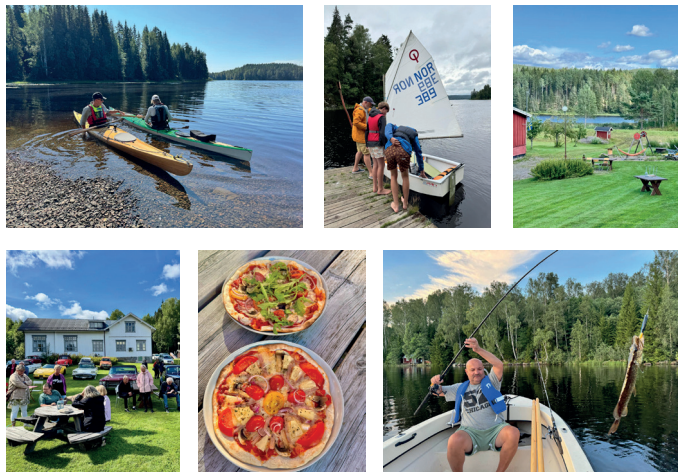

Upplev det genuina Värmland.

Skillingmark Logi & Konferens och Trädgårdscaféet Gunnerud

Gamla Skolan 1, Gunnerud
Skillingsfors, Värmland.

Tel: +46 702 70 24 27
info@skillingmarkslogi.se
www.skillingmarkslogi.se

Varmt välkomna till vackra Skillingmark.

Skillingmark Logi & Konferens och Trädgårdscaféet Gunnerud

En underbar plats för sammankomster, familjehögtider, företagskonferenser, kick-off och event. Här finns servering med hembakat, pizza, mat, kaffe och glass samt mötes- och samlingslokaler och idrottshall för träning, spel och lek och barnkalas.

Utställningar, tävlingar, höst- och vårmarknad arrangeras löpande. Boende erbjuds med rum, camping- och ställplatser samt möjlighet till kanot, båt- och cykeluthyrning. I närheten finns affär, badplatser samt cykel- och vandringsleder.

Trädgård med sjöutsikt, samlings-, lek- och grillplatser samt tillgång till fiske, jakt och säsongens bär. Slöjdsalar och stort kök för att laga mat med många tillsammans. Loppishelg och folkpark samt stora samlarbilsträffar tre gånger om året och klubb- och föreningsträffar och mycket mer.